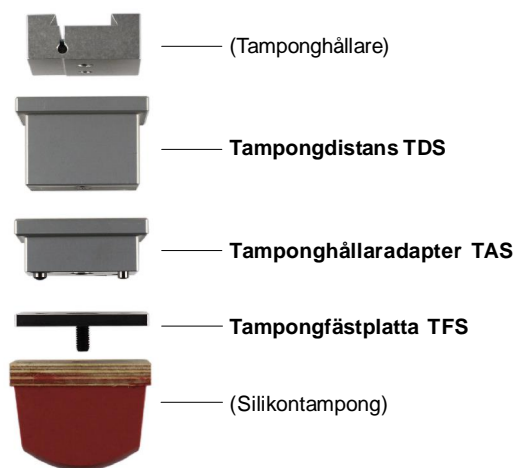

Serie 800
tryckyta:
avlång

Serie 300
tryckyta:
rund

Serie 850
tryckyta:
avlång

Serie 400
tryckyta:
rektangulär

Serie 900
tryckyta:
rektangulär

Serie 450
tryckyta:
kvadratisk

Serie 950
tryckyta:
rotation

Serie 500
tryckyta:
rektangulär

Serie 550
tryckyta:
rektangulär

Special
efter
önskemål

SICATECH tamponghållare

SICATECH tamponghållare, magnetiskt snabbfäste gör det enkelt och snabbt att byta silikontampong med bibehållen fixering, (bra vid användning av flera silikontamponger vid skiftning för vila då det är ytterst viktigt med samma fixering). Snabbfästet kan också kombineras med vårt kundanpassade klickfäste där silikontampongen gjuts direkt på stålsockeln.

Artnr **SICATECH tamponghållare, magnetisk** **Pris**
M-9140905 Tamponghållaradapter TAS 20, magnetisk
inkl 2 st tampongfästplattor TFS 48/56

Artnr **SICATECH tampongfästplatta** **Pris**
M-9140906 Tampongfästplatta TFS 48/56, stål 2 st/förp